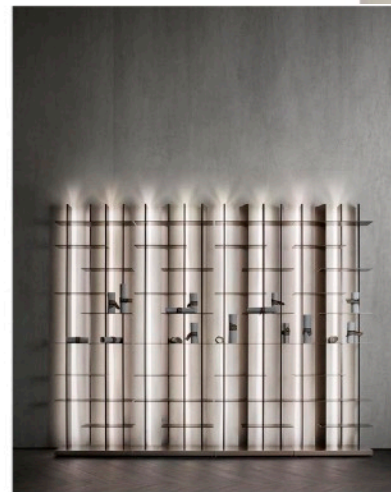

Business: centro de estética

DISEÑO DE MOBILIARIO