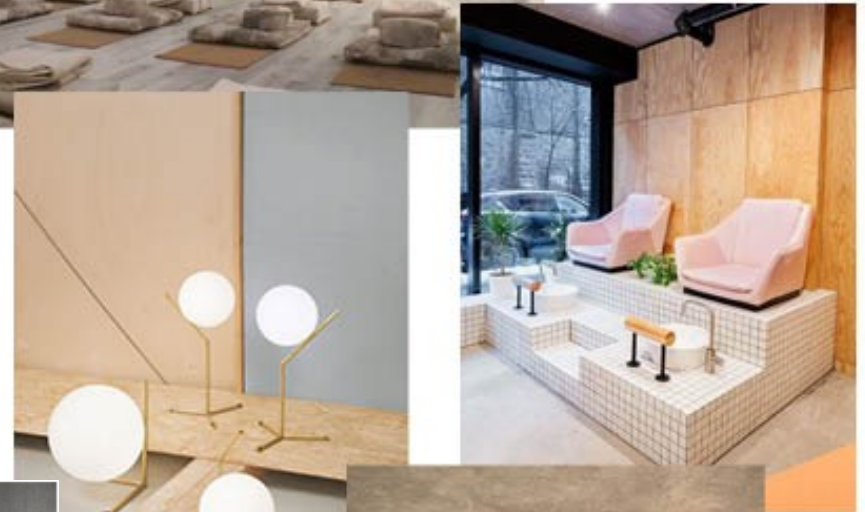

Business: centro de estética

DISEÑO DE MOBILIARIO