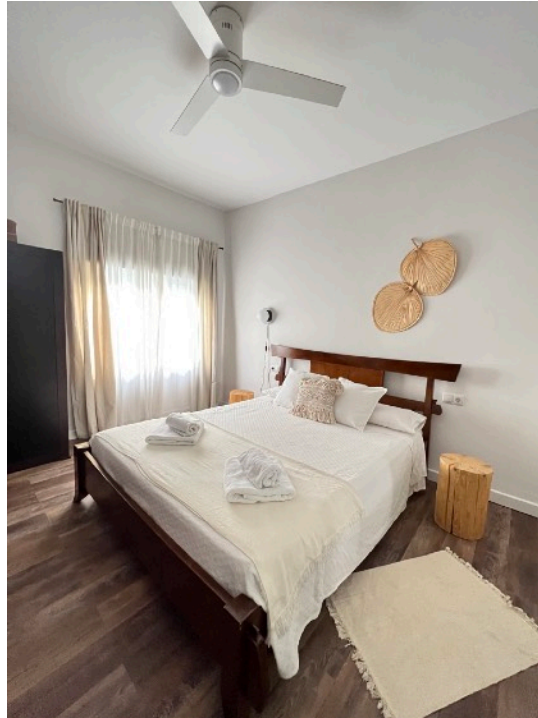

Business: Hotel Boutique

DIRECCIÓN DE REFORMA Y DISEÑO DE ESPACIO