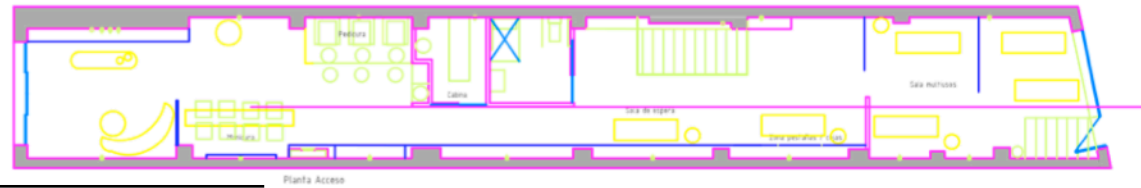

The background of the image is a minimalist interior space. It features a white wall on the left and a white wall on the right, meeting at a corner. A window with a wooden frame is visible on the right wall, showing a bright blue sky. A sharp, diagonal shadow of light falls across the white walls, creating a strong geometric contrast.

ANTONIO FDEZ

garabato*
andCO.

LO QUE HACEMOS

DISEÑO DE INTERIORES

Cliente privado

garabato*
andCO.

DISEÑO Y ARTE FINAL

DISEÑO DE INTERIORES

Ciente privado

Business: centro de estética

PLANIMETRÍA Y DISEÑO DE ESPACIO

Paredes con revestimiento de efecto cemento en bruto, combinando con verde suave.

Iluminación directa desde el techo.

Cabina estilo íntimo, con almacenaje oculto, una pared con papel pintado en degradado y expositor minimalista. El espacio se transforma con cortinas en tono verde suave y permite crear dos cabinas independientes con acceso a las duchas.